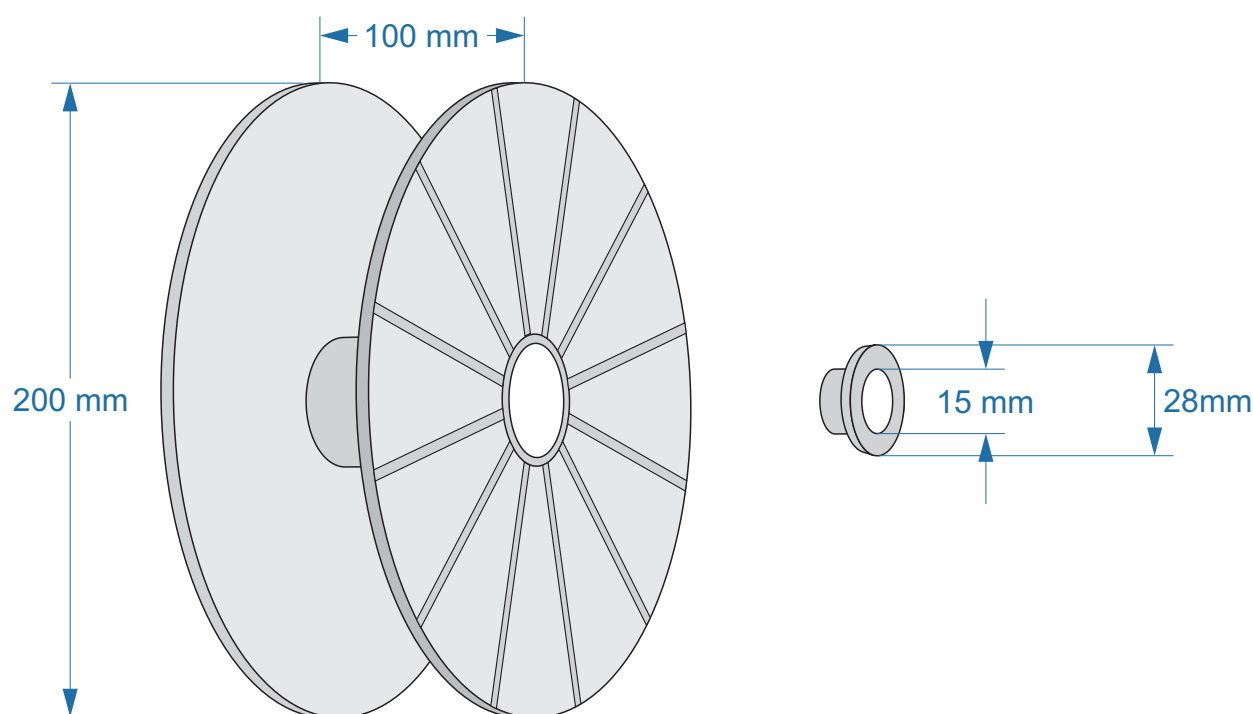

## PVC CÍVKA 200mm

Náviny na cívku	
Typ	m/200mm cívka
H05V-K 0,5	200m
H05V-K 0,75	300m
H05V-K 1	250m
H07V-K 1,5	250m
H07V-K 2,5	150m
H07V-K 4	100m
H07V-K 6	100m
H07V-K 10	50m

Technické změny vyhrazeny. Uvedené hodnoty mají pouze informativní charakter.  
Subject to technical changes. Numerical data are only informative.