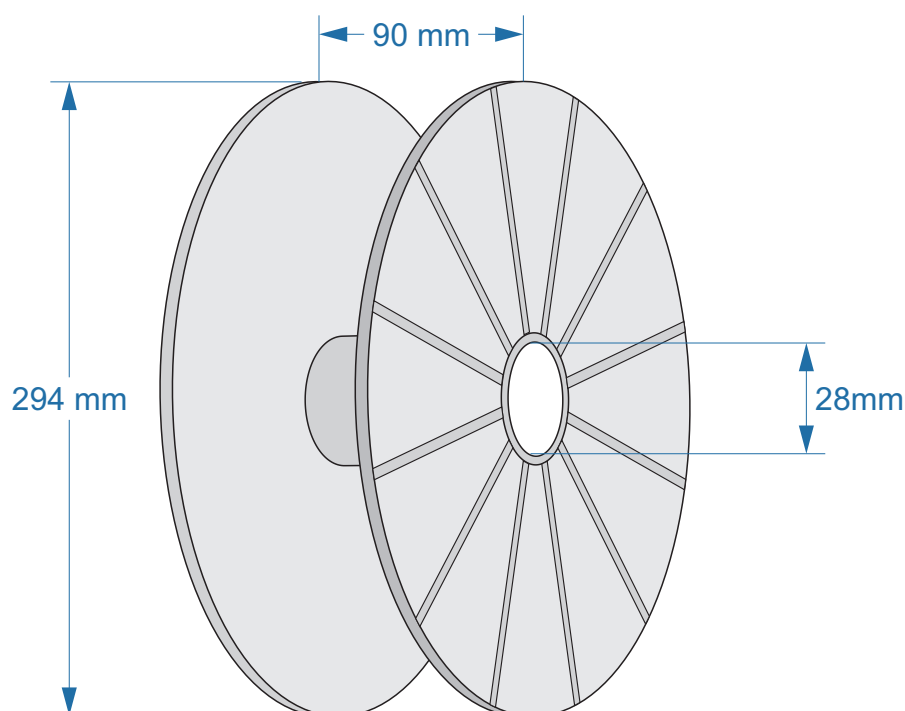

## PVC CÍVKA 300mm

Náviny na cívku	
Typ	m/300mm cívka
H05V-K 0,5	1500m
H05V-K 0,75	1200m
H05V-K 1	1000m
H07V-K 1,5	700m
H07V-K 2,5	500m
H07V-K 4	300m
H07V-K 6	200m
H07V-K 10	150m

Technické změny vyhrazeny. Uvedené hodnoty mají pouze informativní charakter.  
Subject to technical changes. Numerical data are only informative.