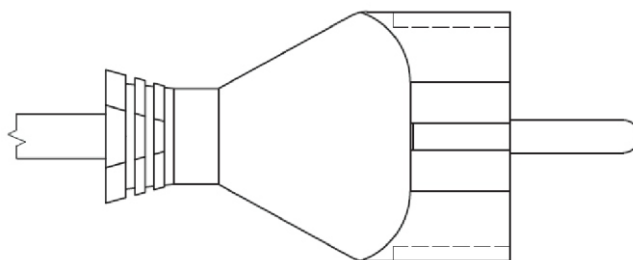

### Příklad objednávky

kabel H05VV-F 3G1,5 černý  
délka 3m  
1.strana: Přímá vidlice  
2.strana: 3x dutinka

**AK 86 3159-1-54/3**

### Example of an order

cable H05VV-F 3G1,5 black  
length 3m  
1.side: Straight plug  
2.side: 3x ADEH

**AK 86 3159-1-54/3**

Technické změny vyhrazeny. Uvedené hodnoty mají pouze informativní charakter.  
Subject to technical changes. Numerical data are only informative.